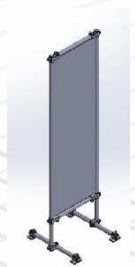

Réf. PMF-0006570

Dim: 800 x 320 x 1012

*à poser sur comptoir*

Prix Unitaire : 191,00€

Réf. PMF-0006597

Dim 800 x 700 x 45

*à fixer en façade*

Prix Unitaire : 191,00€ HT

Réf. PMF-0006583

Dim: 506 x 456 x 1800

*à poser au sol*

Prix Unitaire : 316,00€

Réf. PMF-0006598

Dim 1036x 60 x 1500

*à suspendre*

Prix Unitaire : 191,00€ HT