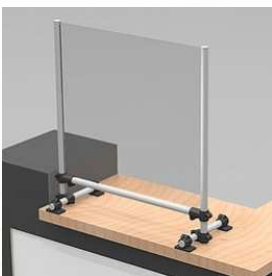

RK Rose+Krieger a développé un système de protection contre les gouttelettes/postillons dont la taille et la conception peuvent être adaptées individuellement aux conditions sur site.

Que ce soit sous forme de dispositifs à poser sur un comptoir, d'écrans en plastique transparent (polycarbonate) fixés au plafond ou de systèmes de séparation de grande taille pour les caisses de supermarchés – toutes les variantes sont possibles, rapidement et simplement.