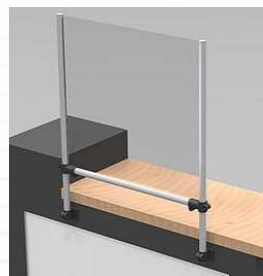

RK Rose+Krieger a développé un système de protection contre les gouttelettes/postillons dont la taille et la conception peuvent être adaptées individuellement aux conditions sur site.

Que ce soit sous forme de dispositifs à poser sur un comptoir, d'écrans en plastique transparent (polycarbonate) fixés au plafond ou de systèmes de séparation de grande taille pour les caisses de supermarchés – toutes les variantes sont possibles, rapidement et simplement.

Réf. PMF-0006570

Dim: 800 x 320 x 1012

*à poser sur comptoir*

Prix Unitaire : 191,00€

Réf. PMF-0006597

Dim 800 x 700 x 45

*à fixer en façade*

Prix Unitaire : 191,00€ HT